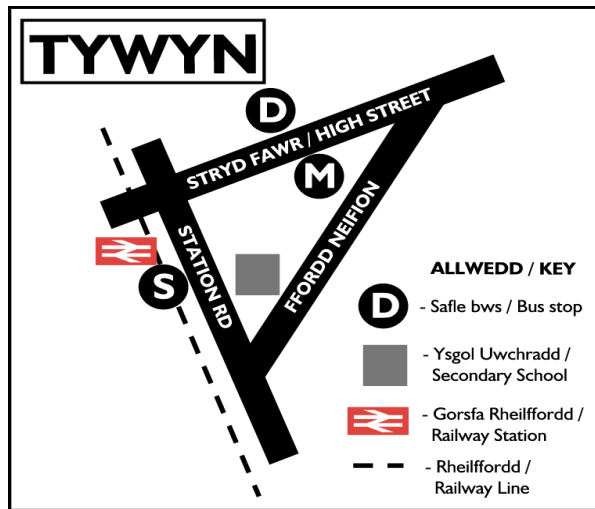

	♿	♿	♿	♿	♿	♿	♿	♿
Côd/Code:								
Gweithredwr/Operator:	Lloyds	Lloyds	Lloyds	Lloyds	Lloyds	Lloyds	Lloyds	Lloyds
Rhif gwasanaeth/Service No':	29	29	29	29	29	29	29	29
TYWYN Stryd Fawr/High St. (M)	0830	0945	1045	1210	1245	1410	----	1545
Ysgol Penybryn	----	----	----	----	----	----	1530	----
Sandilands	0833	0948	1048	1213	1248	1413	1535	1548
Idris Villas	0835	0950	1050	1215	1250	1415	1537	1550
Promenâd/Promenade	0838	0953	1053	1217	1253	1417	1539	1553
Ysgol Uwchradd Tywyn	----	----	----	----	----	----	----	----
Hospital / Surgery	0841	0956	1056	1220	1256	1420	1556	1556
Ysgol Penybryn	0843	0958	1058	1222	1258	1422	----	1558
Tywyn Gorsaf/Station safle/stop(S)	0845	----	----	----	----	----	1600	----
TYWYN Stryd Fawr/High St. (D)	0850	----	----	----	----	----	1605	----
Tywyn Gorsaf/Station safle/stop(N)	----	----	----	----	----	----	----	----
TYWYN Stryd Fawr/High St. (M)	----	1006	1106	1230	1306	1430	----	1606